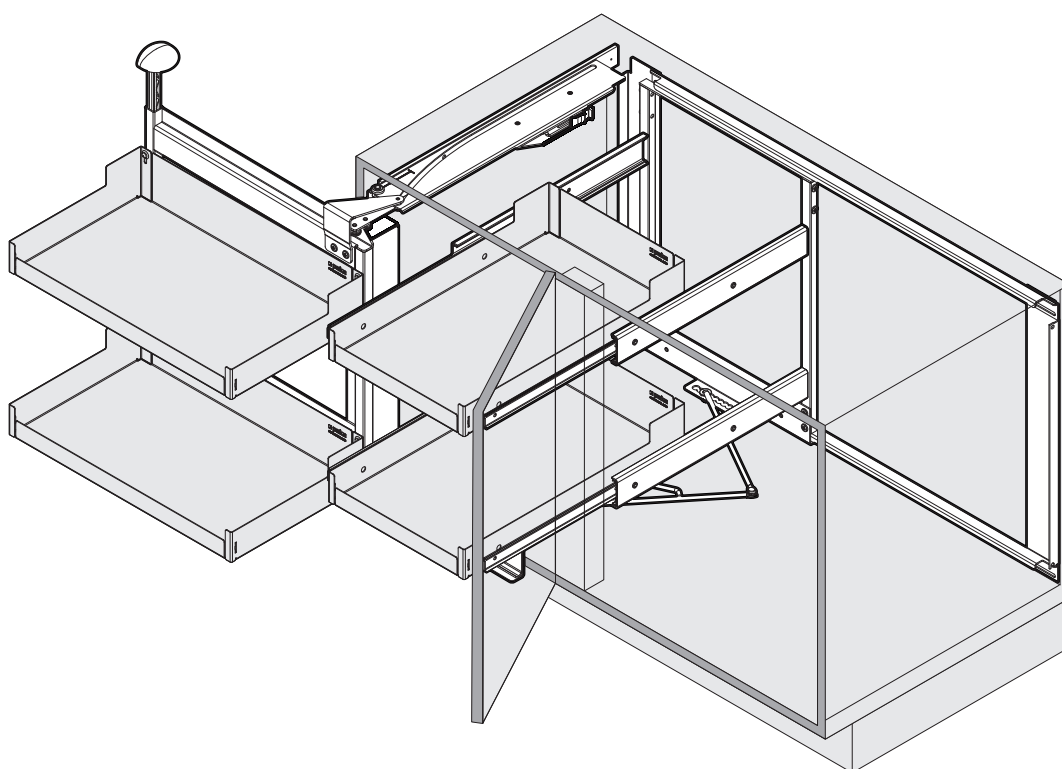

# MAGIC CORNER COMFORT

Drehauszug für Eckelement  
Extension pivotante pour élément angulaire  
Slide out for base corner unit

Art.Nr.

**900 L**  
300.0581.xx

**900 R**  
300.0580.xx

**1000 L**  
300.0583.xx

**1000 R**  
300.0582.xx

Typ	FB	LM	X	LB	Y
900	450	394	260-290	862-971	290
	500	444	320-340		
	550	494	340-390	950-968	390
	600				
1000	550	494	340-390	962-1171	390
	600	494	378-390		
	600*	544*	420*	975-1171*	390