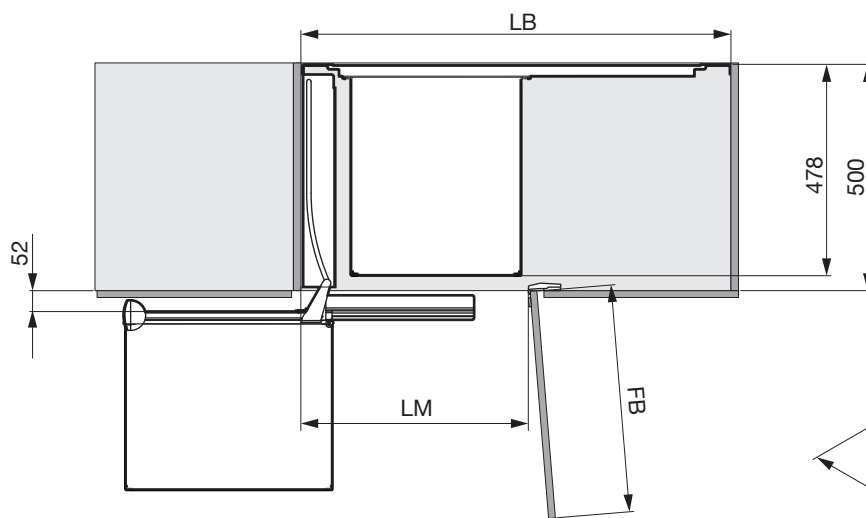

# MAGIC CORNER COMFORT

Drehauszug für Eckelement  
Extension pivotante pour élément angulaire  
Slide out for base corner unit

Art.Nr.

**900 L**  
300.0581.xx

**900 R**  
300.0580.xx

**1000 L**  
300.0583.xx

**1000 R**  
300.0582.xx

Typ	FB	LM	X	LB	Y
900	450	394	260-290	862-971	290
	500	444	320-340		
	550	494	340-390	950-968	390
	600				
1000	550	494	340-390	962-1171	390
	600	494	378-390		
	600*	544*	420*	975-1171*	390