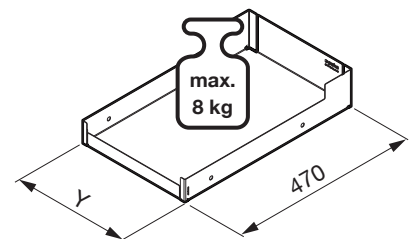

# MAGIC CORNER COMFORT

Drehauszug für Eckelement  
Extension pivotante pour élément angulaire  
Slide out for base corner unit

Art.Nr.

**900 L**  
300.0581.xx

**900 R**  
300.0580.xx

**1000 L**  
300.0583.xx

**1000 R**  
300.0582.xx

Typ	FB	LM	X	LB	Y
900	450	394	260-290	862-971	290
	500	444	320-340		
	550	494	340-390	950-968	390
	600				
1000	550	494	340-390	962-1171	390
	600	494	378-390		
	600*	544*	420*	975-1171*	390