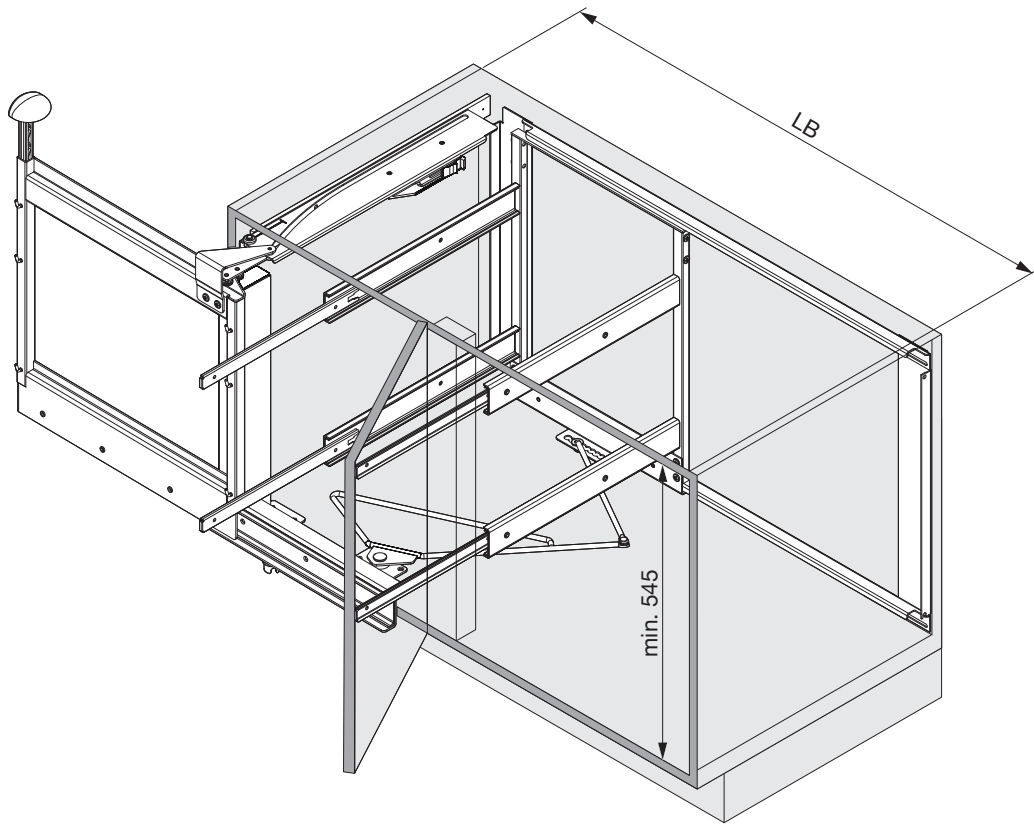

# MAGIC CORNER COMFORT

Drehauszug für Eckelement  
Extension pivotante pour élément angulaire  
Slide out for base corner unit

Art.Nr.

**900 L**  
300.0581.xx

**900 R**  
300.0580.xx

**1000 L**  
300.0583.xx

**1000 R**  
300.0582.xx

Typ	FB	LM	X	LB	Y
900	450	394	260-290	862-971	290
	500	444	320-340		
	550	494	340-390	950-968	390
	600				
1000	550	494	340-390	962-1171	390
	600	494	378-390		
	600*	544*	420*	975-1171*	390