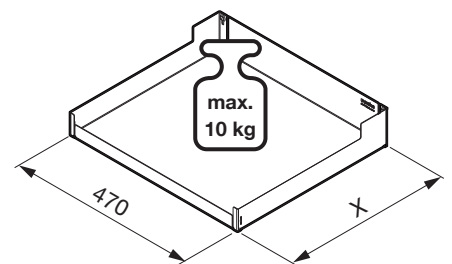

# MAGIC CORNER COMFORT

Drehauszug für Eckelement  
Extension pivotante pour élément angulaire  
Slide out for base corner unit

Art.Nr.

**900 L**  
300.0581.xx

**900 R**  
300.0580.xx

**1000 L**  
300.0583.xx

**1000 R**  
300.0582.xx

Typ	FB	LM	X	LB	Y
900	450	394	260-290	862-971	290
	500	444	320-340		
	550	494	340-390	950-968	390
	600				
1000	550	494	340-390	962-1171	390
	600	494	378-390		
	600*	544*	420*	975-1171*	390