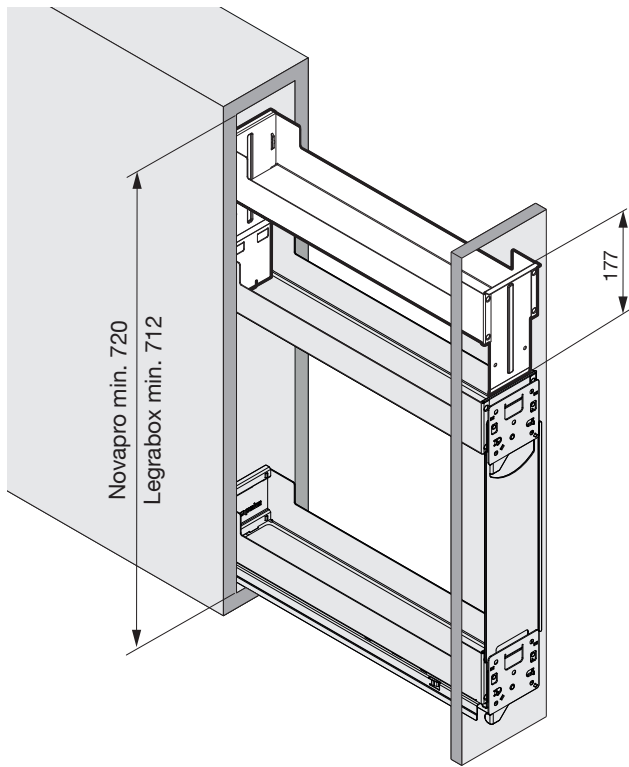

Aufsatztablar zu Pinello für extra hohe Unterschränke
Étagère supérieure pour Pinello pour les armoires basses extra hautes
Extra shelf for Pinello for very high base units

Art.Nr. 200.2492.xx	
1x	1x
	

Option	
1x	
	
200.2539.xx	

i

150/200

300

1

2