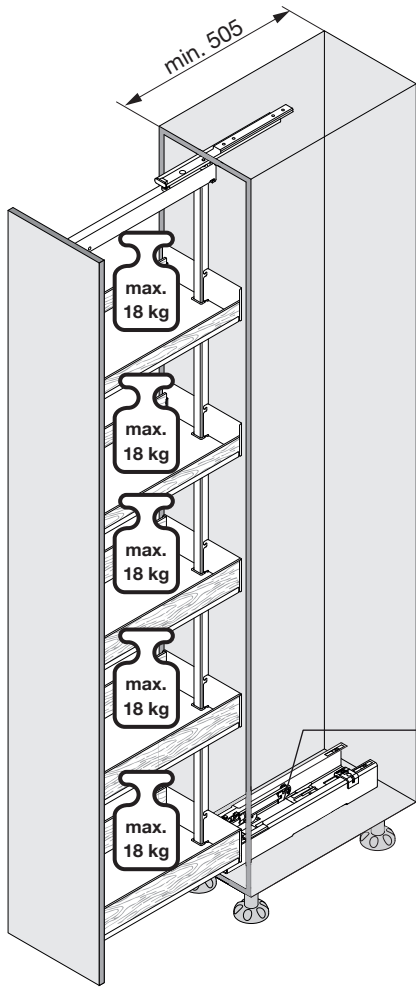

HOCHSCHRANK STANDARD COMPACT

Vollauszug zu fixen oder höhenverstellbaren Rohrrahmen
 Extension complète pour cadres tubulaires fixes ou réglables en hauteur
 Full-extension runner for fixed or height-adjustable tubular frames

Art.Nr. 100.0874.xx	Art.Nr. 100.0579.xx 100.0580.xx
------------------------	---------------------------------------

1x 	1x 	1x 	1x 
---	---	---	---

1

2

Standard Compact
Soft-Close

Art.Nr. 100.0579.xx
Art.Nr. 100.0580.xx

Standard Compact
Soft-Close & Soft-Open

Art.Nr. 100.0874.xx

3

4

5

	B	Z
	275	200
	300	225
+ 1x	400	325
	500	425
	600	525

6

7