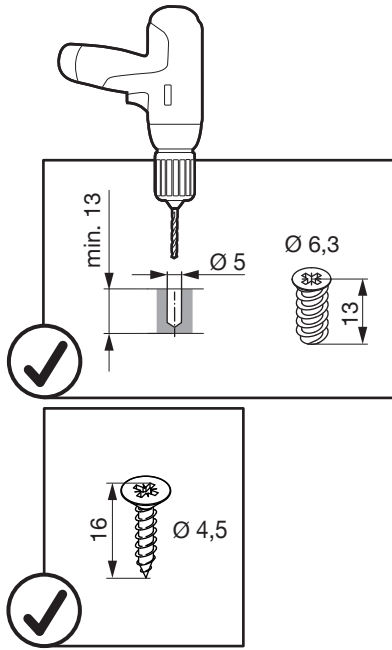

HOCHSCHRANK STANDARD COMPACT

Vollauszug zu fixen oder höhenverstellbaren Rohrrahmen
 Extension complète pour cadres tubulaires fixes ou réglables en hauteur
 Full-extension runner for fixed or height-adjustable tubular frames

Art.Nr. 100.0874.xx	Art.Nr. 100.0579.xx 100.0580.xx
------------------------	---------------------------------------

1x 	1x 	1x 	1x 
---	---	---	---

1

2

Standard Compact
Soft-Close

Art.Nr. 100.0579.xx
Art.Nr. 100.0580.xx

Standard Compact
Soft-Close & Soft-Open

Art.Nr. 100.0874.xx

3

4

5

	B	Z
	275	200
	300	225
+ 1x	400	325
	500	425
	600	525

6

7