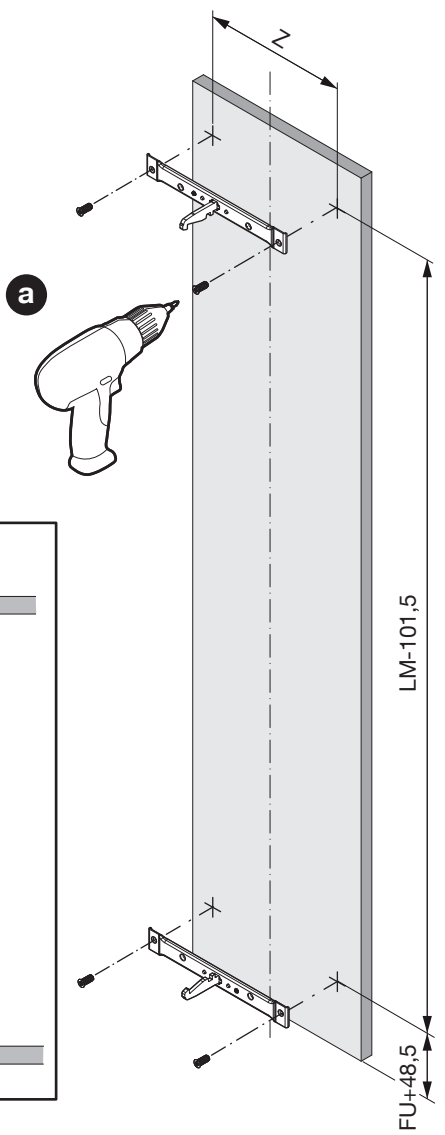

HOCHSCHRANK STANDARD COMPACT

Vollauszug zu fixen oder höhenverstellbaren Rohrrahmen
 Extension complète pour cadres tubulaires fixes ou réglables en hauteur
 Full-extension runner for fixed or height-adjustable tubular frames

Standard Compact
Soft-Close & Soft-Open

Art.Nr. 100.0874.xx

3

4

5

	B	Z
	275	200
	300	225
+ 1x	400	325
	500	425
	600	525

6

7