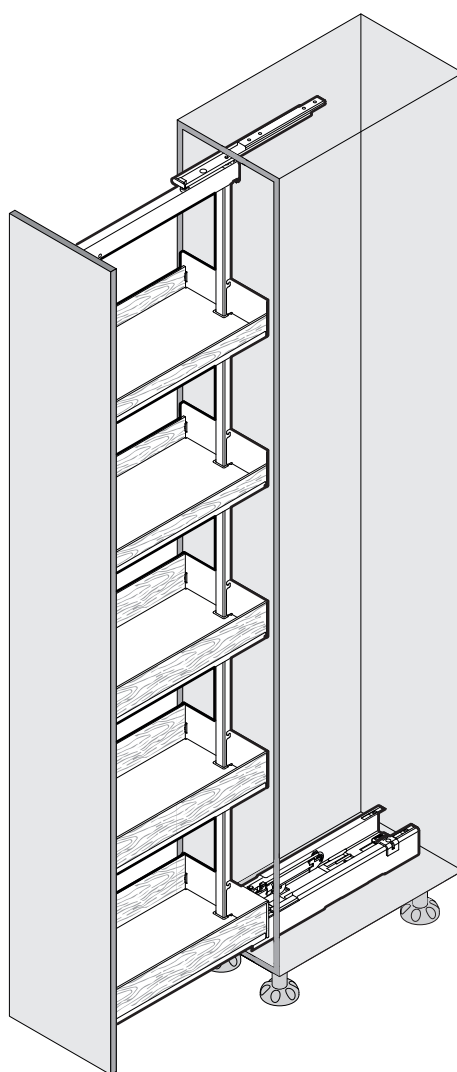

HOCHSCHRANK STANDARD COMPACT

Vollauszug zu fixen oder höhenverstellbaren Rohrrahmen
 Extension complète pour cadres tubulaires fixes ou réglables en hauteur
 Full-extension runner for fixed or height-adjustable tubular frames

Art.Nr. 100.0874.xx	Art.Nr. 100.0579.xx 100.0580.xx
------------------------	---------------------------------------

1x 	1x 	1x 	1x 
---	---	---	---

1

2

Standard Compact
Soft-Close

Art.Nr. 100.0579.xx
Art.Nr. 100.0580.xx

Standard Compact
Soft-Close & Soft-Open

Art.Nr. 100.0874.xx

3

4

5

	B	Z
	275	200
	300	225
+ 1x	400	325
	500	425
	600	525

6

7