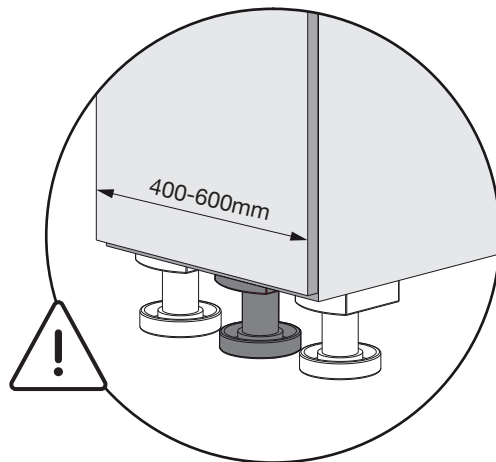

HOCHSCHRANK STANDARD COMPACT

Vollauszug zu fixen oder höhenverstellbaren Rohrrahmen
 Extension complète pour cadres tubulaires fixes ou réglables en hauteur
 Full-extension runner for fixed or height-adjustable tubular frames

Art.Nr. 100.0874.xx	Art.Nr. 100.0579.xx 100.0580.xx
------------------------	---------------------------------------

1x 	1x 	1x 	1x 
---	---	---	---

1

2

Standard Compact
Soft-Close

Art.Nr. 100.0579.xx
Art.Nr. 100.0580.xx