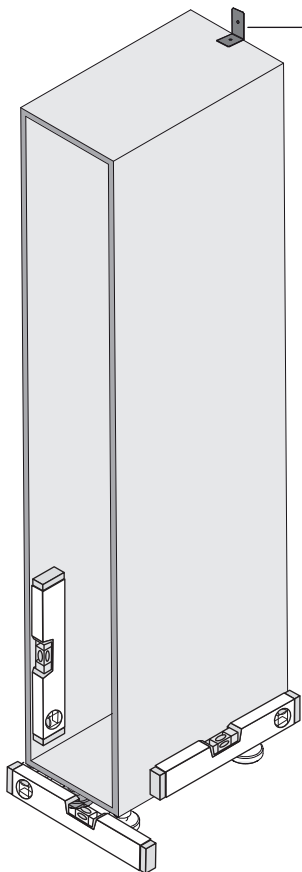

HOCHSCHRANK STANDARD COMPACT

Vollauszug zu fixen oder höhenverstellbaren Rohrrahmen
 Extension complète pour cadres tubulaires fixes ou réglables en hauteur
 Full-extension runner for fixed or height-adjustable tubular frames

Art.Nr. 100.0874.xx	Art.Nr. 100.0579.xx 100.0580.xx
------------------------	---------------------------------------

1x 	1x 	1x 	1x 
---	---	---	---

1

2

Standard Compact
Soft-Close

Art.Nr. 100.0579.xx
Art.Nr. 100.0580.xx

Standard Compact
Soft-Close & Soft-Open

Art.Nr. 100.0874.xx

3

4

5

	B	Z
	275	200
	300	225
+ 1x	400	325
	500	425
	600	525

6

7