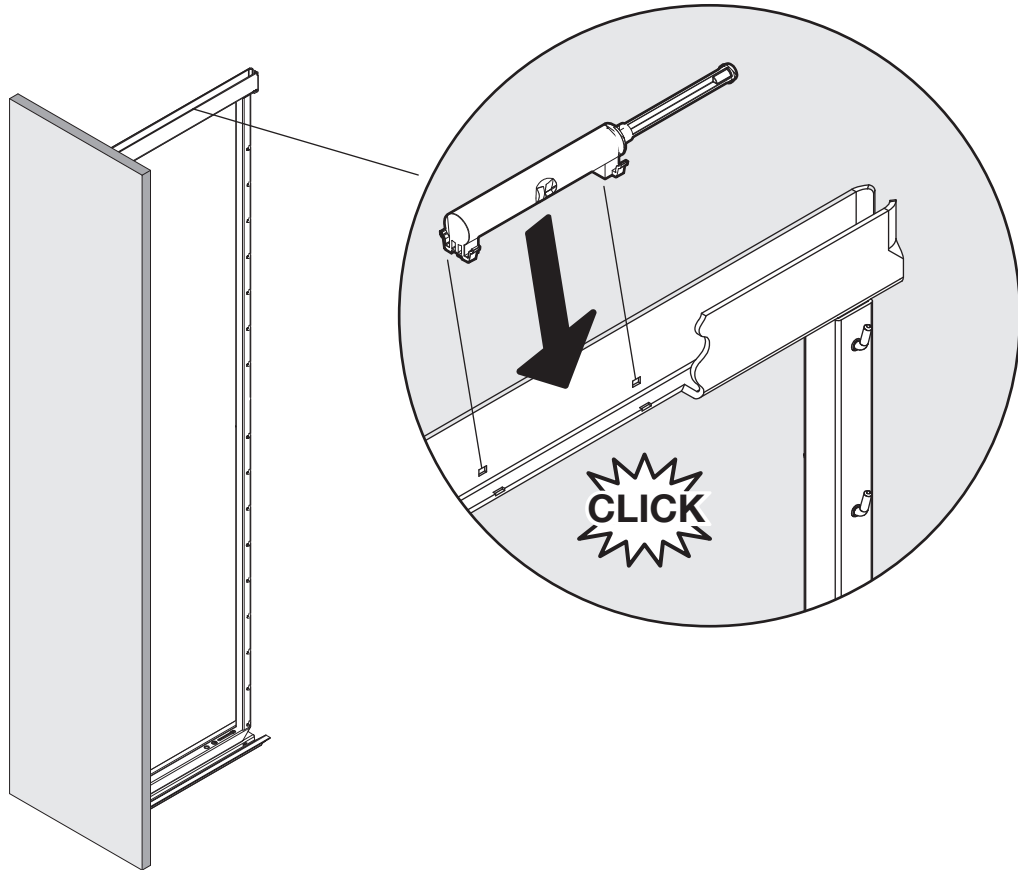

HOCHSCHRANK STANDARD COMPACT

Vollauszug zu fixen oder höhenverstellbaren Rohrrahmen
 Extension complète pour cadres tubulaires fixes ou réglables en hauteur
 Full-extension runner for fixed or height-adjustable tubular frames

Standard Compact
Soft-Close & Soft-Open

Art.Nr. 100.0874.xx

3

4

5

	B	Z
	275	200
	300	225
+ 1x	400	325
	500	425
	600	525

6

7