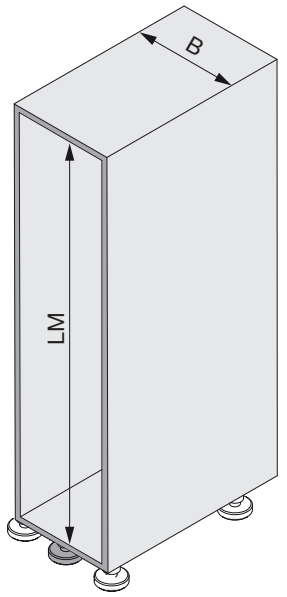

HOCHSCHRANK STANDARD COMPACT

Vollauszug zu fixen oder höhenverstellbaren Rohrrahmen
 Extension complète pour cadres tubulaires fixes ou réglables en hauteur
 Full-extension runner for fixed or height-adjustable tubular frames

Standard Compact
Soft-Close & Soft-Open

Art.Nr. 100.0874.xx

3

4

5

	B	Z
	275	200
	300	225
+ 1x	400	325
	500	425
	600	525

6

7