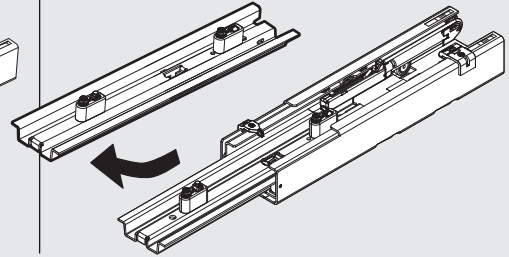

HOCHSCHRANK STANDARD COMPACT

Vollauszug zu fixen oder höhenverstellbaren Rohrrahmen
 Extension complète pour cadres tubulaires fixes ou réglables en hauteur
 Full-extension runner for fixed or height-adjustable tubular frames

Art.Nr. 100.0874.xx	Art.Nr. 100.0579.xx 100.0580.xx
------------------------	---------------------------------------

1x 	1x 	1x 	1x 
---	---	---	---

1

2

Standard Compact
Soft-Close

Art.Nr. 100.0579.xx
Art.Nr. 100.0580.xx

Standard Compact
Soft-Close & Soft-Open

Art.Nr. 100.0874.xx

3

4

5

	B	Z
	275	200
	300	225
+ 1x	400	325
	500	425
	600	525

6

7