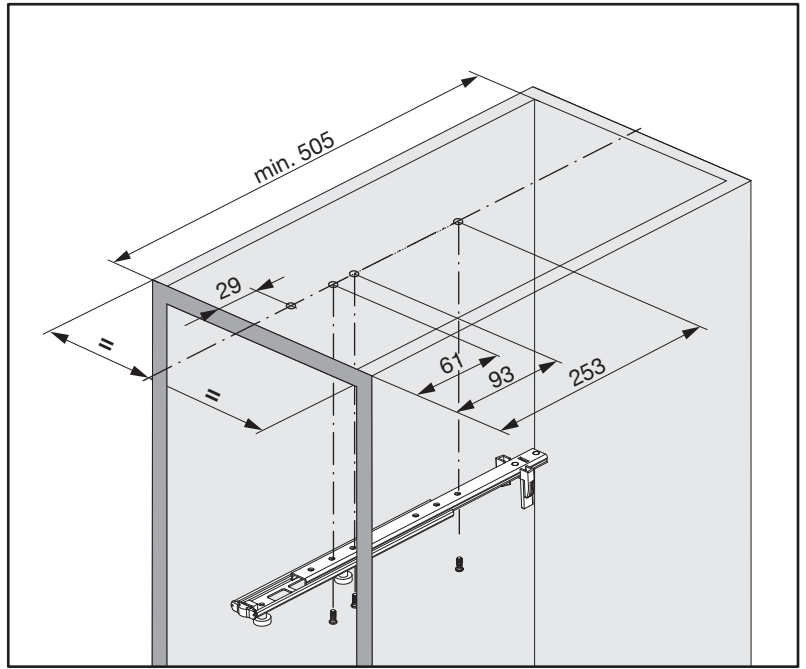

HOCHSCHRANK STANDARD COMPACT

Vollauszug zu fixen oder höhenverstellbaren Rohrrahmen
 Extension complète pour cadres tubulaires fixes ou réglables en hauteur
 Full-extension runner for fixed or height-adjustable tubular frames

Art.Nr. 100.0874.xx	Art.Nr. 100.0579.xx 100.0580.xx
------------------------	---------------------------------------

1x 	1x 	1x 	1x 
---	---	---	---

1

2

Standard Compact
Soft-Close

Art.Nr. 100.0579.xx
Art.Nr. 100.0580.xx

Standard Compact
Soft-Close & Soft-Open

Art.Nr. 100.0874.xx

3

4

5

	B	Z
	275	200
	300	225
+ 1x	400	325
	500	425
	600	525

6

7