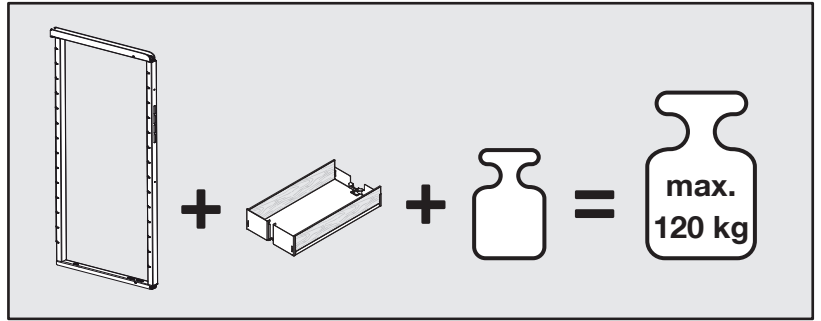

HOCHSCHRANK STANDARD COMPACT

Vollauszug zu fixen oder höhenverstellbaren Rohrrahmen
 Extension complète pour cadres tubulaires fixes ou réglables en hauteur
 Full-extension runner for fixed or height-adjustable tubular frames

Art.Nr. 100.0874.xx	Art.Nr. 100.0579.xx 100.0580.xx
------------------------	---------------------------------------

1x 	1x 	1x 	1x 
---	---	---	---

1

2

Standard Compact
Soft-Close

Art.Nr. 100.0579.xx
Art.Nr. 100.0580.xx